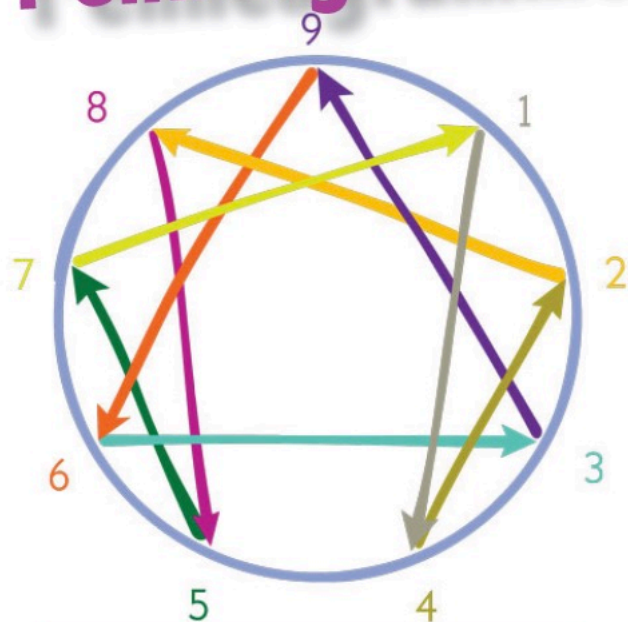

Pour mieux se connaître et comprendre les autres

Initiation à l'ennéagramme

Du Samedi 8 février 2020 à 9h30,
au Dimanche 9 février 2020 à 16h,
au Foyer S^{te} Anne (25)

Week-end d'initiation à l'ennéagramme

avec Mme Marie-Laure ROCHETTE,
certifiée du Centre d'Etudes de l'Ennéagramme
Au foyer Ste Anne à Montferrand-le-Château (25)

Pour un public débutant

Organisé par :
Service diocésain de formation
18, rue Mégevand
25041 Besançon Cedex
03 81 25 28 27
formation.besancon@icloud.com

Bulletin
d'inscription

Initiation à l'ennéagramme

Du Samedi 8 février 2020 à 9h30
au Dimanche 9 février 2020 à 16h
au Foyer S^{te} Anne à Montferrand-le-Château (25)

Bulletin d'inscription à remplir, découper et retourner dès que possible à :