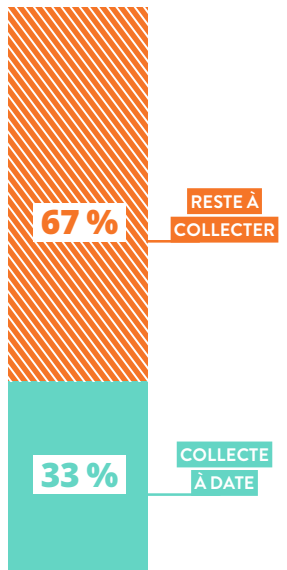

NOS BESOINS 2024

Données à fin juillet 2024

DEVENEZ AMBASSADEUR RCF !

Dans cette Lettre, vous découvrirez notre nouvelle grille des programmes pour l'année 2024-2025. Si vous souhaitez partager la joie autour de vous, n'hésitez pas : devenez ambassadeur de votre radio en distribuant le programme à vos familles, vos amis, vos proches qui n'écoutent pas encore RCF et qui sont en quête d'un média qui porte un regard positif sur l'actualité, ouvert aux autres et au monde. Vous pouvez également vous rapprocher de votre radio pour devenir bénévole. N'hésitez pas à nous contacter pour en savoir plus.

Engagez-vous pour votre radio chrétienne !

RETROUVONS-NOUS

BELFORT / 88.4	BESANÇON / 87.6	CHAMPAGNOLE / 101.6	DOLE / 103.2	LONS-LE-SAUNIER / 106.5	MAÏCHE / 107.0
MONTBÉLIARD / 88.3	MOREZ / 97.1	MORTEAU / 93.6	NOZEROTY / 95.6	PONTARLIER / 94.0	SAINT-CLAUDE / 89.2
					VESOUL / 88.0